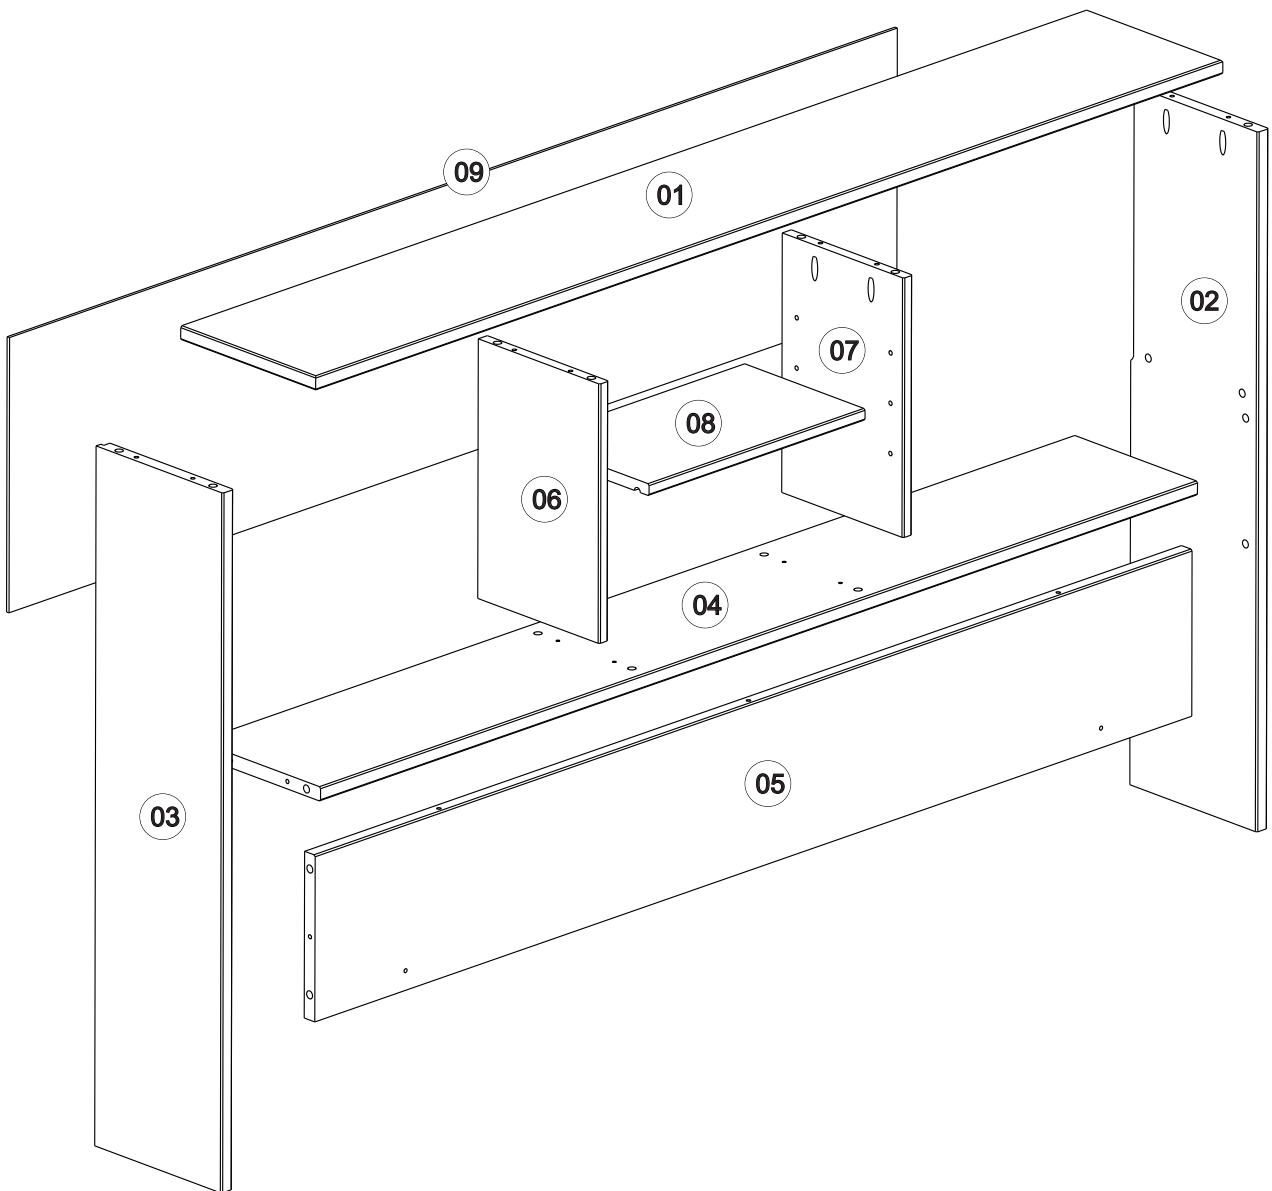

## KANSAS FULL BOOKCASE HEADBOARD

SKU 2542 - Mahogany

SKU 2544 - Honey Pine

SKU 2546 - Java

HARDWARE IS SHOWN IN ACTUAL SIZE

<b>A1</b>	 4,0x30	<b>23</b>
<b>C2</b>	 8,0x25	<b>20</b>
<b>D4</b>		<b>04</b>
<b>G1</b>	 10x10	<b>26</b>

01)

C2	 Ø 8,0 x 25	20
D4		04

02)

A1	 Ø 4,0 x 30	09
----	---	----

03)

A1	 Ø 4,0 x 30	12
----	--	----

04

G1	 10x10	26
----	--	----