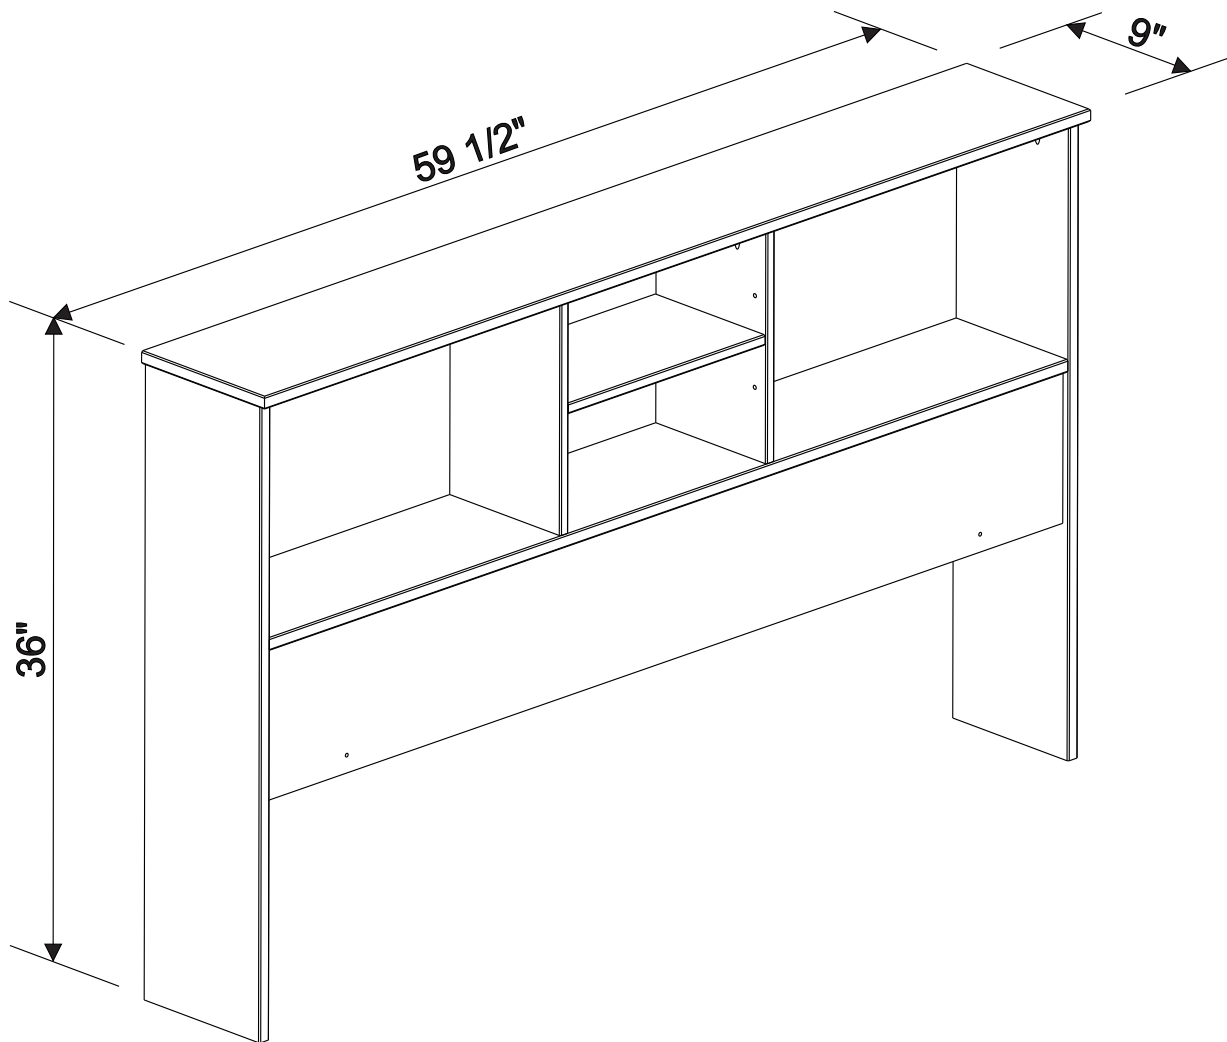

## KANSAS FULL BOOKCASE HEADBOARD

SKU 2542 - Mahogany

SKU 2544 - Honey Pine

SKU 2546 - Java

HARDWARE IS SHOWN IN ACTUAL SIZE

<b>A1</b>	 4,0x30	<b>23</b>
<b>C2</b>	 8,0x25	<b>20</b>
<b>D4</b>		<b>04</b>
<b>G1</b>	 10x10	<b>26</b>

01)

C2	 Ø 8,0 x 25	20
D4		04

02)

A1	 Ø 4,0 x 30	09
----	---	----

03)

A1	 Ø 4,0 x 30	12
----	--	----

04

G1	 10x10	26
----	--	----