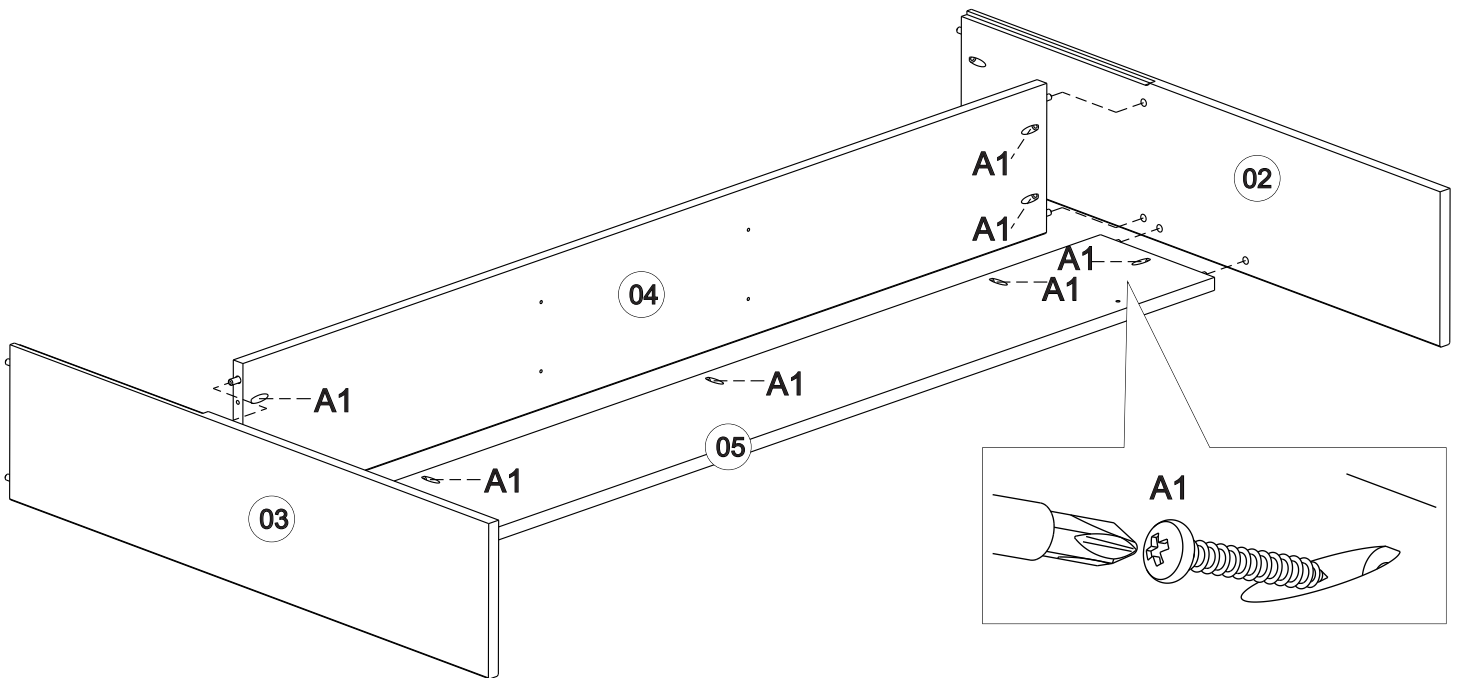

## KANSAS FULL BOOKCASE HEADBOARD

SKU 2542 - Mahogany

SKU 2544 - Honey Pine

SKU 2546 - Java

HARDWARE IS SHOWN IN ACTUAL SIZE

<b>A1</b>	 4,0x30	<b>23</b>
<b>C2</b>	 8,0x25	<b>20</b>
<b>D4</b>		<b>04</b>
<b>G1</b>	 10x10	<b>26</b>

01)

C2	 Ø 8,0 x 25	20
D4		04

02)

A1	 Ø 4,0 x 30	09
----	---	----

03)

A1	 Ø 4,0 x 30	12
----	--	----

04

G1	 10x10	26
----	--	----