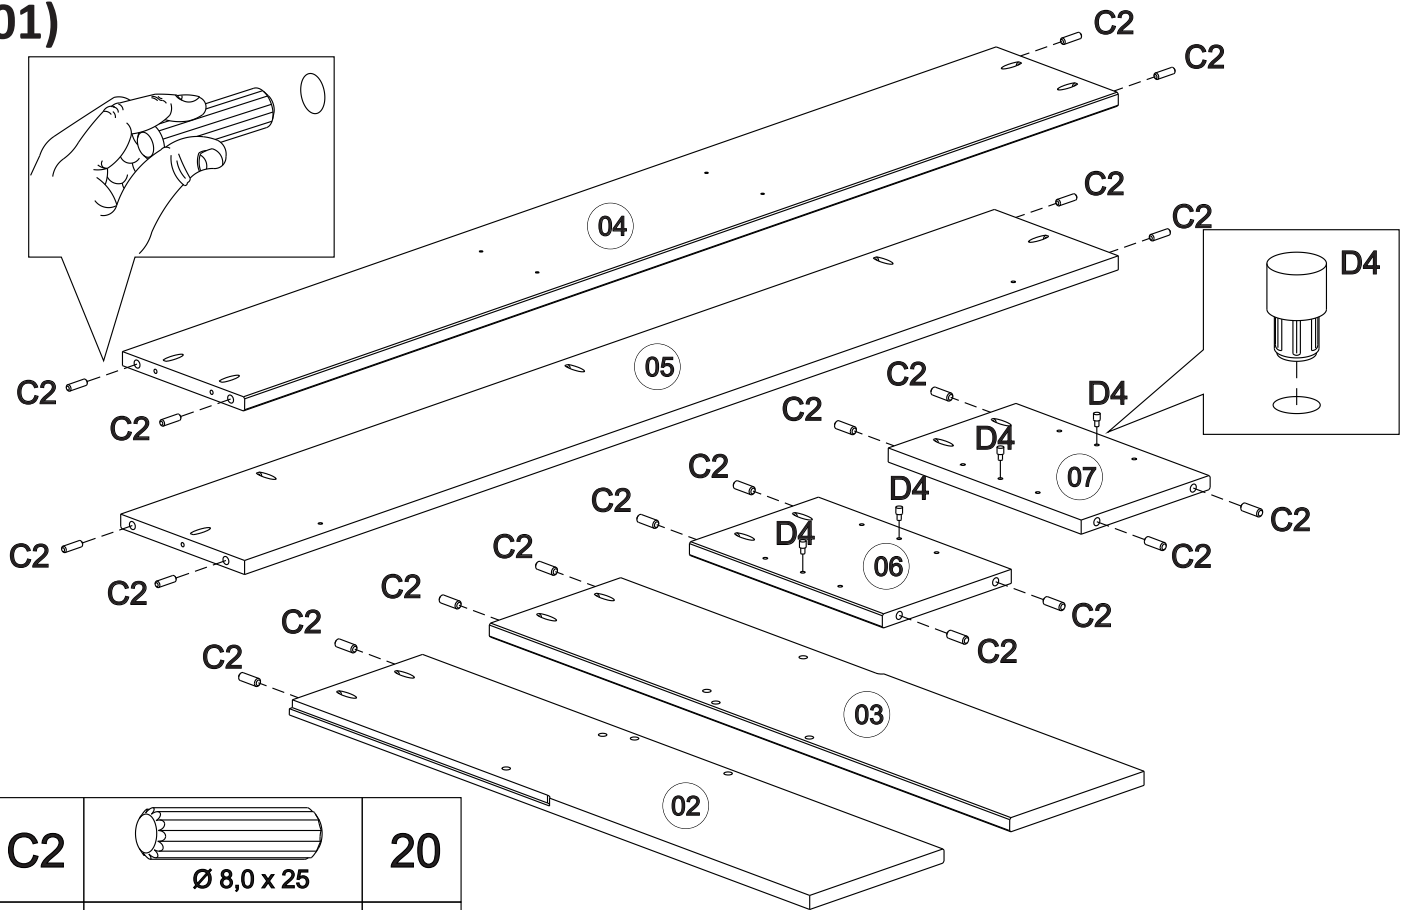

## KANSAS FULL BOOKCASE HEADBOARD

SKU 2542 - Mahogany

SKU 2544 - Honey Pine

SKU 2546 - Java

HARDWARE IS SHOWN IN ACTUAL SIZE

<b>A1</b>	 4,0x30	<b>23</b>
<b>C2</b>	 8,0x25	<b>20</b>
<b>D4</b>		<b>04</b>
<b>G1</b>	 10x10	<b>26</b>

01)

C2	 Ø 8,0 x 25	20
D4		04

02)

A1	 Ø 4,0 x 30	09
----	---	----

03)

A1	 Ø 4,0 x 30	12
----	--	----

04

G1	 10x10	26
----	--	----